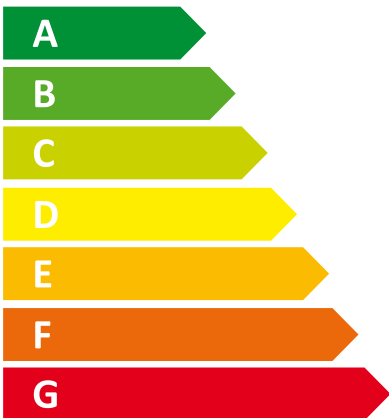

ENERG

енергия · ενεργεια

Y

IJA

IE

IA

I Vaillant

II VGH 220 XZU

XXL

42 dB

0

kWh/annum

27

GJ/annum