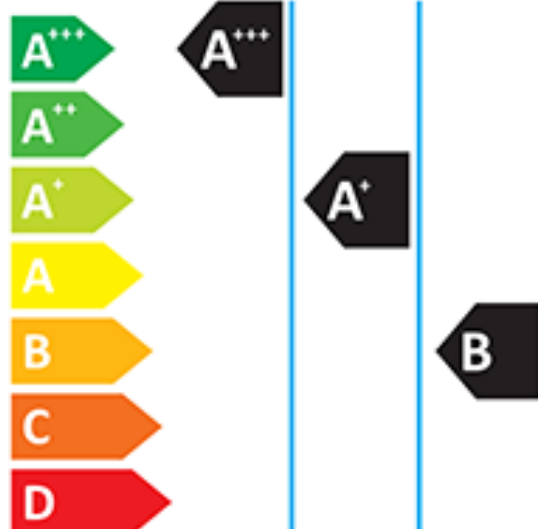

## sinclair®

Model: SOH-13BIT  
SIH-13BITB; SIH-13BITS  
SIH-13BITC; SIH-13BITW

SEER

kW 3,5  
SEER 7,1  
kWh/annum 173

SCOP

kW 3,3	3,2	4,5
SCOP 5,2	4,1	3,1
kWh/annum 888	1093	3048

57dB

63dB