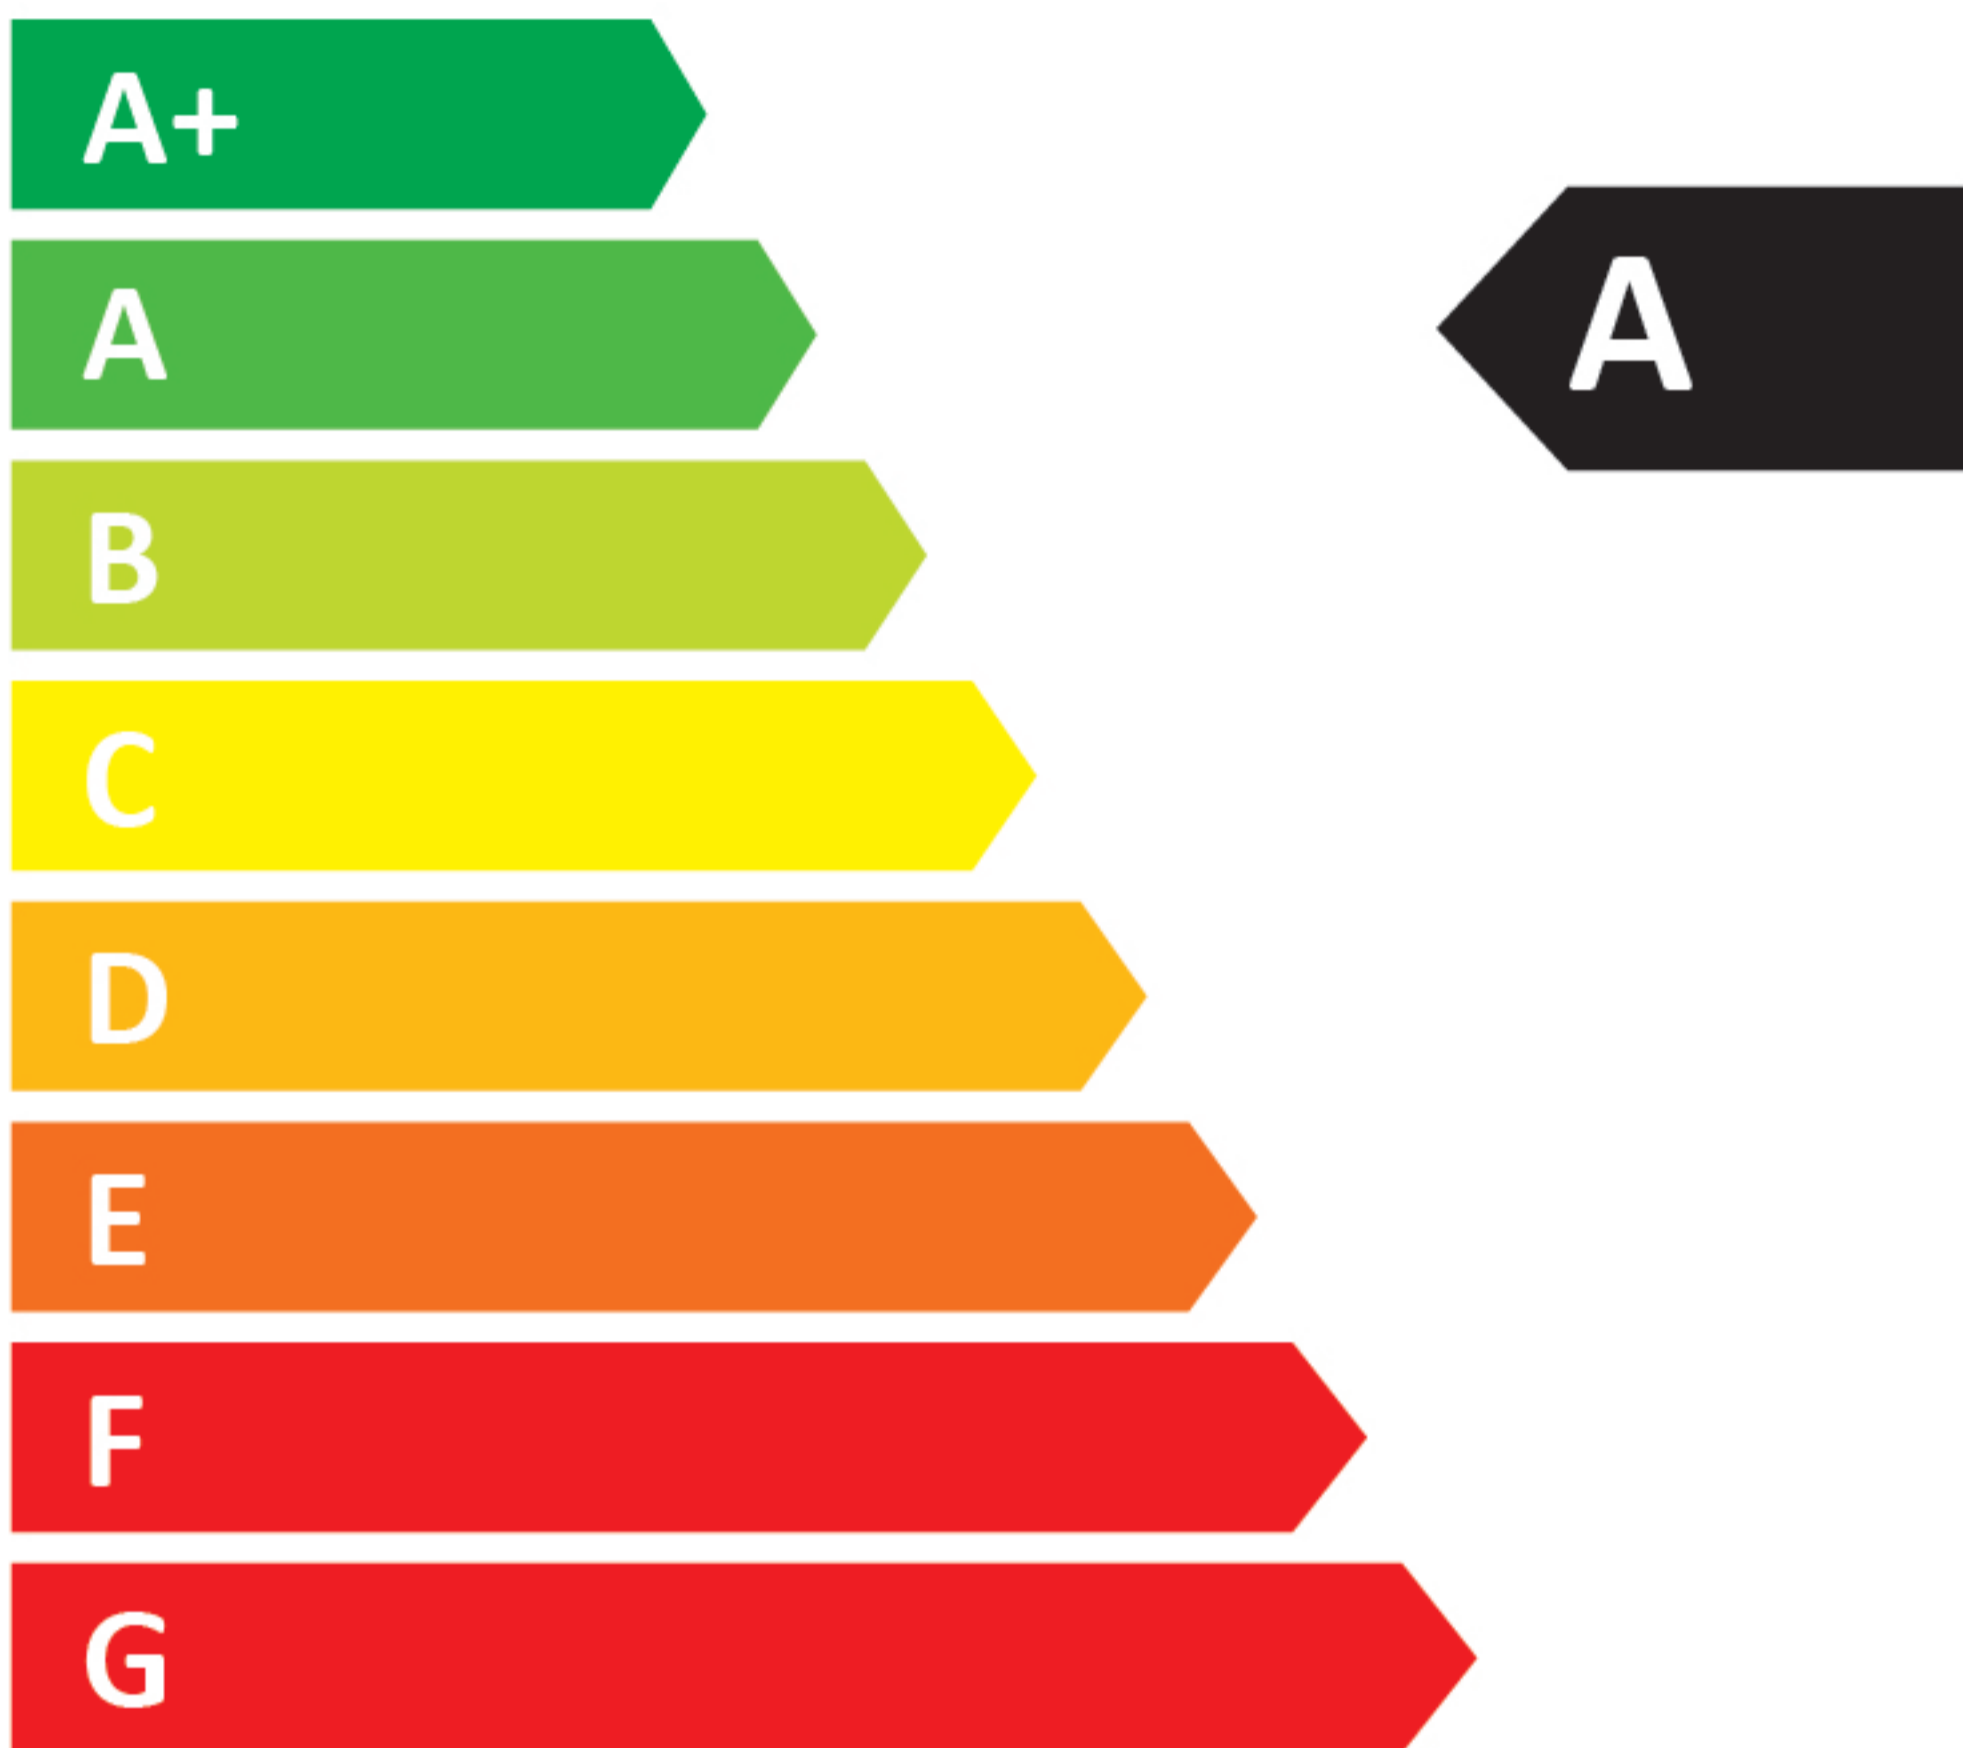

ENERG

енергия · ενέργεια

Y

IJA

IE

IA

Pluggit GmbH PP-GH