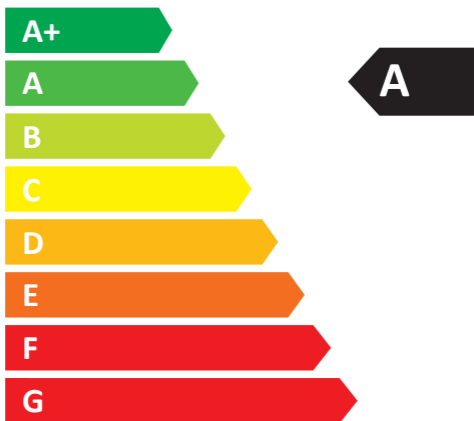

**ENERG**  
енергия · ενεργεια

Pluggit GmbH ASPV1.0 (zentrale Bedarfssteuerung)

**49**  
dB

**225 m<sup>3</sup>/h**

ENERGIA · ЕНЕРГИЯ · ΕΝΕΡΓΕΙΑ · ENERGIJA · ENERGY · ENERGIE · ENERGI

2016

1254/2014