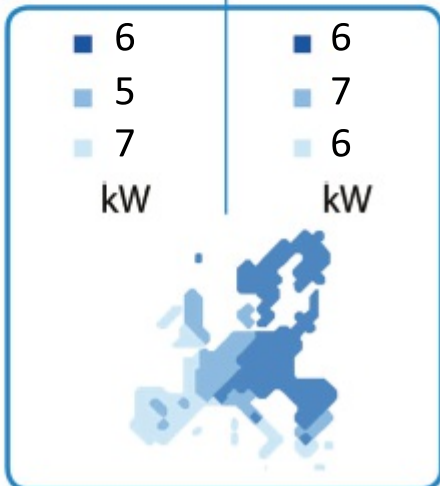

ENERG Y IJA
 енергия · ενεργεια IE IA

Panasonic WH-MDC07J3E5

55 °C

35 °C

A++

A+++

2019

811/2013