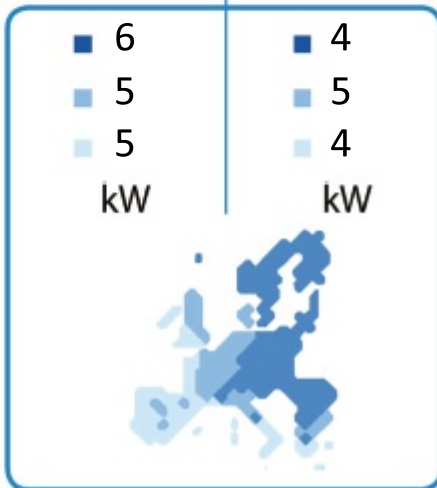

**ENERG** Y IJA  
енергия · ενέργεια IE IA

Panasonic

WH-MDC05J3E5

55 °C

35 °C

A++

A+++

2019