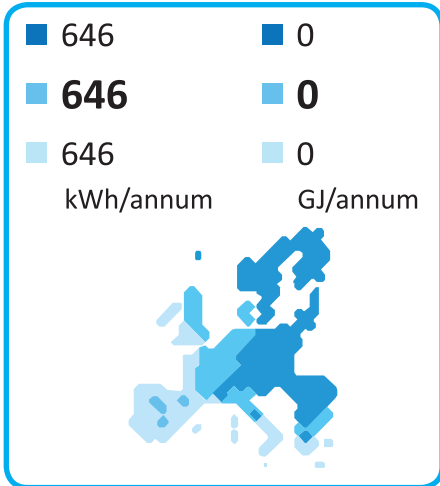

ENERG
енергия · ενεργεια

Y IJA
IE IA

WH27S F5

A+

2017

812/2013

MEZ68848501