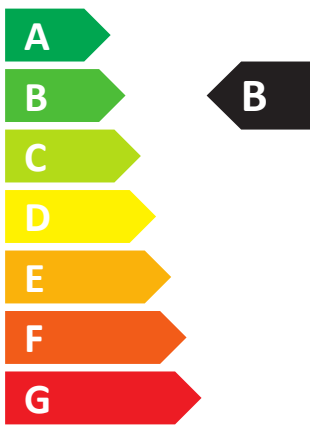

ENERG
енергия · ενεργεια

Buderus

Logamax
U154-20K G20
7747304264

48dB

20
kW