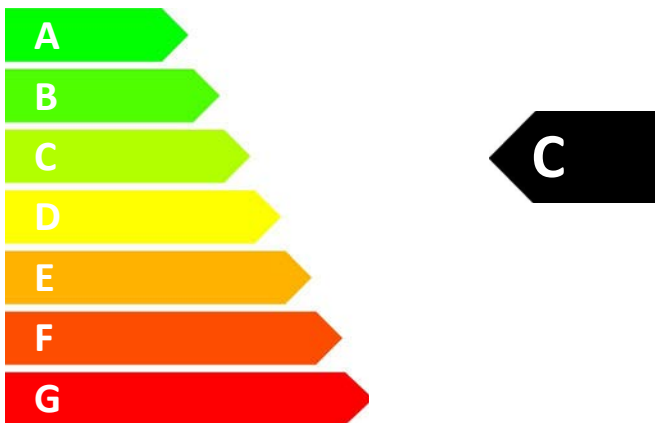

ENERG

енергия · ενεργεια

Wolf GmbH

SEM-1W-360

85 W

365 L

2015

811/2013