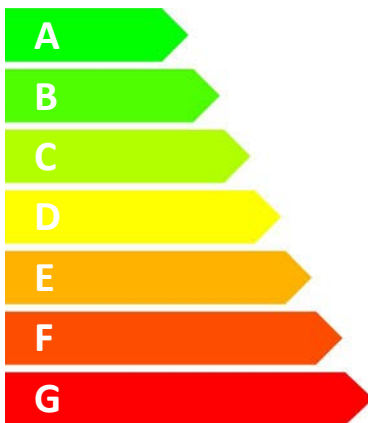

ENERG

енергия · ενεργεια

Wolf GmbH

BSH-500

79 W

495 L

2015

811/2013