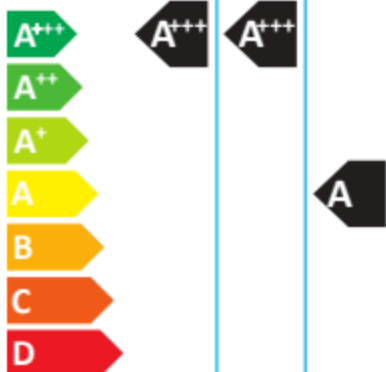

ENERG
енергия · ενεργεια

Logacool

AC186i-Set 2,6 W

7733703134

7733702820 / 7733702821

Buderus

SEER

kW 2,5

SEER 10,1

kWh/annum 87

SCOP

kW 2,7

SCOP 5,2

kWh/annum 714

2,2

5,1