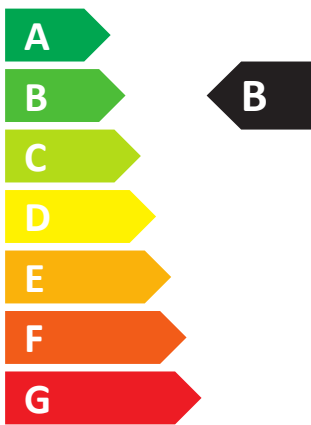

ENERG
енергия · ενεργεια

Buderus

Logamax
U154-24K LL V2
7747304270

44dB

24
kW