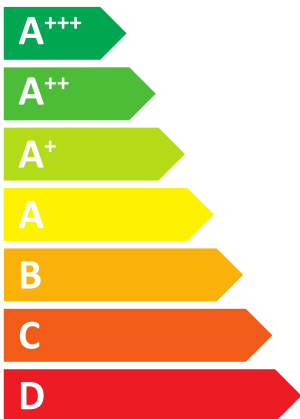

ENERG

енергия · ενεργεια

BOSCH

Compress 7800i LW

CS7800iLW 6 F BHM

8738212113

55°C

35°C