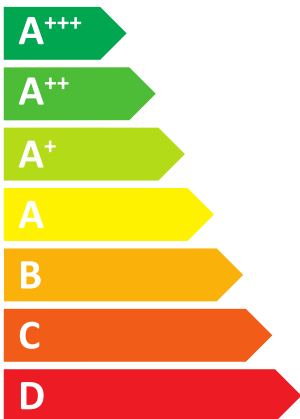

ENERG

енергия · ενεργεια

BOSCH

AW 12 OR-T
8738213468

55°C

35°C

31 dB

48 dB