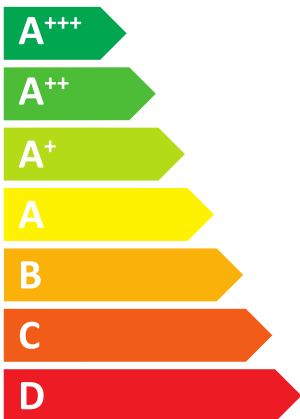

ENERG

енергия · ενεργεια

BOSCH

AW 7 OR-S
8738213466

55°C

35°C

31 dB

41 dB