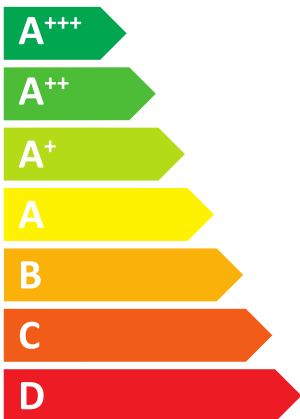

ENERG

енергия · ενεργεια

BOSCH

BOPA CS787
7739623253

55°C

35°C

31 dB

42 dB

ENERG

енергия · ενέργεια

7739623253

BOPA CS787

A⁺⁺

A⁺⁺⁺

A⁺⁺

A⁺⁺