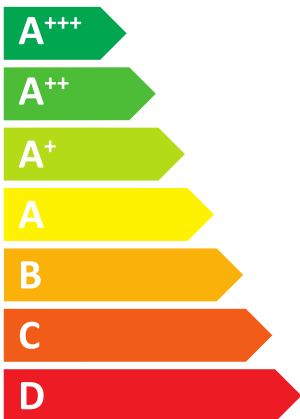

ENERG

енергия · ενεργεια

BOSCH

BOPA CS786
7739623252

55°C

35°C

31 dB

42 dB

kW

kW

ENERG
енергия · ενέργεια

7739623252

BOPA CS786

A⁺⁺

A⁺⁺⁺

A⁺⁺