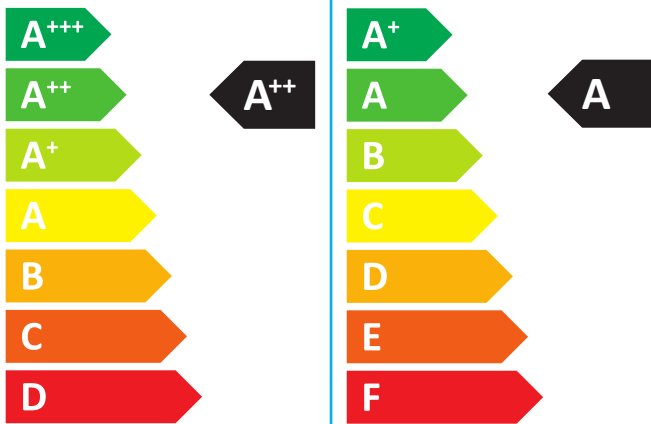

ENERG

енергия · ενεργεια

BOSCH

CS7400iAW 7 ORM-S

7739618578

25 dB

50 dB

- 5 kW
- 6 kW
- 7 kW

ENERG
енергия · ενέργεια

7739618578

CS7400iAW 7 ORM-S

+

+

+

+

A+++