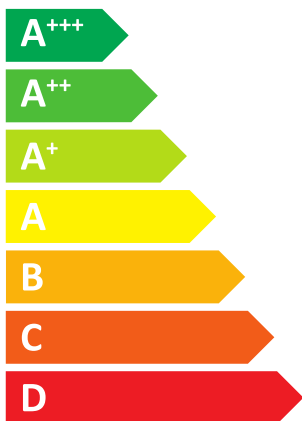

ENERG

енергия · ενεργεια

BOSCH

CS7400iAW 7 ORE-S

7739618577

55°C

35°C

29 dB