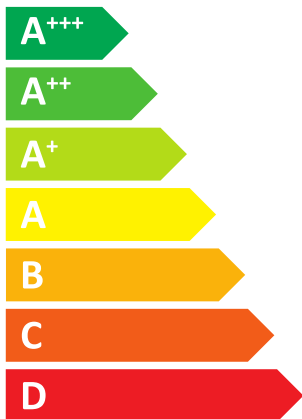

## BOSCH

CS7400iAW 5 ORE-S

7739618574

55°C

35°C

**29** dB

**47** dB

ENERG  
енергия · ενέργεια