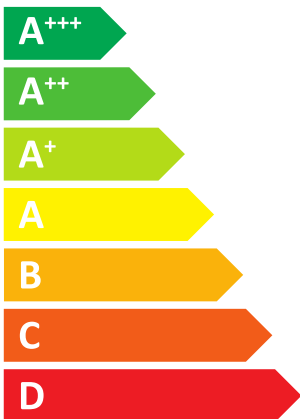

ENERG

енергия · ενεργεια

BOSCH

CS7400iAW 7 ORMB-S

7739618573

55°C

35°C

49 dB