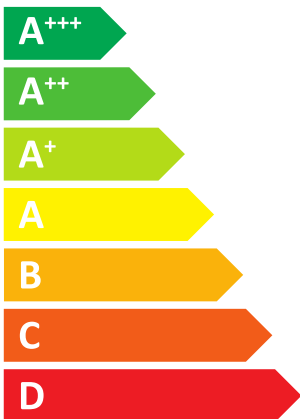

ENERG

енергия · ενεργεια

BOSCH

ΒΟΡΑ

7739617770

55°C

35°C

41 dB

53 dB

ENERG
енергия · ενέργεια

7739617770

BOPA

A⁺⁺

A⁺⁺⁺

A⁺⁺

A⁺⁺