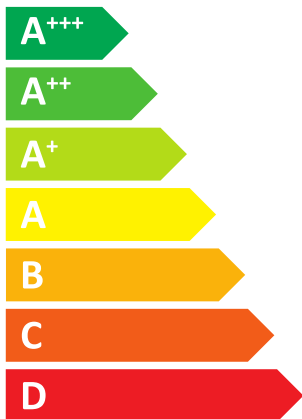

## BOSCH

ΒΟΡΑ

7739617769

55°C

35°C

**41** dB

**53** dB

kW

kW

ENERG  
енергия · ενέργεια

7739617769

BOPA

A<sup>++</sup>

A<sup>+++</sup>

A<sup>++</sup>

A<sup>++</sup>