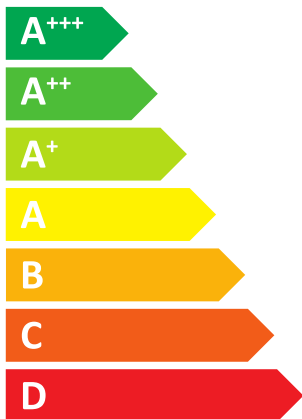

## BOSCH

ΒΟΡΑ

7739617766

55°C

35°C

**49** dB

**53** dB

kW

kW

ENERG  
енергия · ενέργεια

7739617766

BOPA

A<sup>+</sup>

A<sup>+++</sup>

A<sup>++</sup>

A<sup>+</sup>