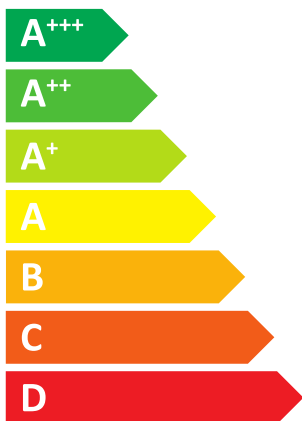

## BOSCH

CS7001i AW 13 ORE-T

7739617765

55°C

35°C

**41** dB

**53** dB

ENERG  
енергия · ενέργεια