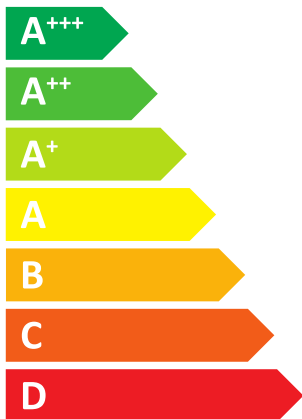

ENERG

енергия · ενεργεια

BOSCH

ΒΟΡΑ

7739617764

55°C

35°C

41 dB

53 dB

kW

kW

ENERG
енергия · ενέργεια

7739617764

BOPA

A⁺⁺

A⁺⁺⁺