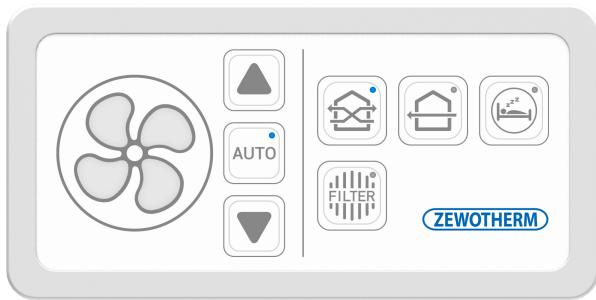

ObjektFan PUSH Steuerung

Unterputz für 4 Lüfter, inkl. Unterputz-Netzteil 12V, VPE 1 Stück

ZEWOTHERM

Artikel-Nr.: 14010054
Produktgruppe: KWL Dezentral ObjektFan
Rabattgruppe: KWL Dezentral ObjektFan
Sparte: Kontrollierte Wohnraumlüftung

Beschreibung

Zewotherm PUSH-Steuerung ObjektFan Unterputz

Für bis zu 4 Lüftungsgeräte

Volumenstrom in vier Leistungsstufen einstellbar, kinderleichte Bedienung, flaches, formschoenes Design.

Fabrikat: ZEWOTHERM

Art.-Nr.: 14010054

VPE: 1 Stück

Drei Modi wählbar:

Wärmerückgewinnung

Durchlüften

Schlafmodus

Mit automatischer Feuchteregulierung.

4 bis 6 Lüftungsgeräte sind mit einem Netzteil ansteuerbar.

Zuluft: ohne aggressive Gase, Stäube und Öle

Verschmutzungsgrad: 2

Abmessungen [mm]: 150 x 75 x 10 (BxHxT)

Farbe: weiß

Konformität: CE

Abmessung: 175x90x70 mm