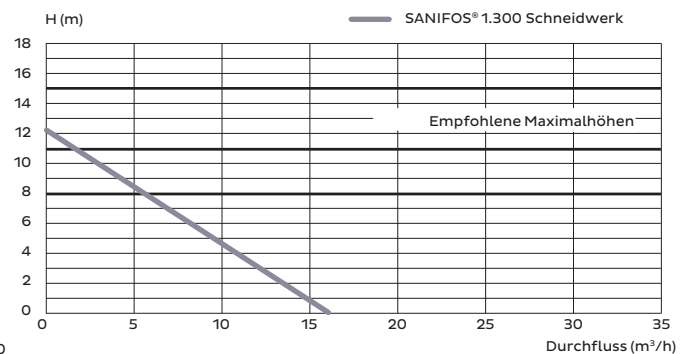

VORTEILE

- Einfache Wartung: 2 Pumpen auf einem Kupplungsfuß aus Gusseisen mit Führungsstäben aus Edelstahl
- Vertikaler Bohrbereich für den Abwasserzufluss mit Bohrschablone
- Erhältlicher Aufsatz: 40 cm (siehe S. 88)
- Frostfreie Druckleitung: 0,80 m (1,20 m mit Aufsatz)

ANWENDUNGEN

- Entsorgung von Abwasser aus vielen Geschäften oder aus einer Gruppe von Einfamilienhäusern
- Zur Installation außerhalb des Gebäudes
- Vollständig geeignet für die Unterflurmontage in frostgefährdeten Bereich
- Druckleitungs-Abgang: 870 mm (1.270 mm mit Aufsatz)

MERKMALE

- **Material:** Polyethylen
- **Maximaltemperatur des zulaufenden Abwassers:** bis 70 °C für max. 5 min im Kurzzeitbetrieb
- **Füllstand ON/OFF:** 650/150 mm
- **Wasserzulaufleitung:** 560 – 1 460 mm (mit Aufsatz: 960 – 1.860 mm)
- **Aktivierungssystem:** Schwimmer
- **Alarm-Füllstand:** 930 mm
- Rückschlag- und Absperrventile
- **Einlass:** DN 160
- **Druckleitung:** DN 50

PUMPENKENNLINIE

**SANIFOS 1300 mit 40 cm Aufsatz,
REFERENZ: EAN 3308815077826
R0250100**

2 Verankerungspunkte

FREQUENZ (HZ)	I MAX (A)	U/MIN	SCHUTZKLASSE	Q MAX (M³/H)	H MAX (M)	GEWICHT (KG)	FERNSTEUERUNG	SCHUTZKLASSE STEUERUNG	ALARM
50-60	2 x 6	2.800	IP 68	22	12	192	SMART	IPX4	Extern, mit Kabel