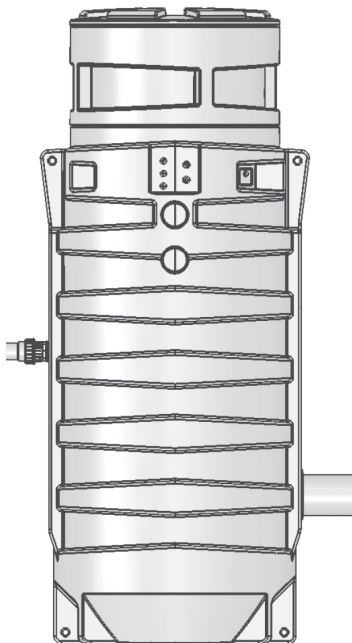

VORTEILE

- Einfache Wartung: 2 Pumpen auf einem Kupplungsfuß aus Gusseisen mit Führungsstäben aus Edelstahl
- Vertikaler Bohrbereich für den Abwasserzufluss mit Bohrschablone
- Erhältlicher Aufsatz: 40 cm (siehe S. 88)
- Frostfreie Druckleitung: 0,80 m (1,20 m mit Aufsatz)

ANWENDUNGEN

- Entsorgung von Abwasser aus vielen Geschäften oder aus einer Gruppe von Einfamilienhäusern
- Zur Installation außerhalb des Gebäudes
- Vollständig geeignet für die Unterflurmontage in frostgefährdeten Bereich
- Druckleitungs-Abgang: 870 mm (1.270 mm mit Aufsatz)

MERKMALE

- **Material:** Polyethylen
- **Maximaltemperatur des zulaufenden Abwassers:** bis 70 °C für max. 5 min im Kurzzeitbetrieb
- **Füllstand ON/OFF:** 650/150 mm
- **Wasserzulaufleitung:** 560 – 1 460 mm (mit Aufsatz: 960 – 1.860 mm)
- **Aktivierungssystem:** Schwimmer
- **Alarm-Füllstand:** 930 mm
- Rückschlag- und Absperrventile
- **Einlass:** DN 160
- **Druckleitung:** DN 50

PUMPENKENNLINIE

**SANIFOS 1300 mit 40 cm Aufsatz,
REFERENZ: EAN 3308815077826
R0250100**

2 Verankerungspunkte

FREQUENZ (HZ)	I MAX (A)	U/MIN	SCHUTZKLASSE	Q MAX (M³/H)	H MAX (M)	GEWICHT (KG)	FERNSTEUERUNG	SCHUTZKLASSE STEUERUNG	ALARM
50-60	2 x 6	2.800	IP 68	22	12	192	SMART	IPX4	Extern, mit Kabel