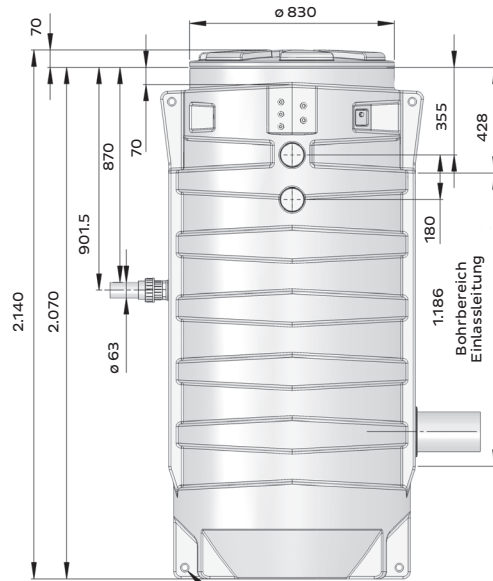

VORTEILE

- Einfache Wartung: 2 Pumpen auf einem Kupplungsfuß aus Gusseisen mit Führungsstäben aus Edelstahl
- Vertikaler Bohrbereich für den Abwasserzufluss mit Bohrschablone
- Erhältlicher Aufsatz: 40 cm (siehe S. 88)
- Frostfreie Druckleitung: 0,80 m (1,20 m mit Aufsatz)

ANWENDUNGEN

- Entsorgung von Abwasser aus vielen Geschäften oder aus einer Gruppe von Einfamilienhäusern
- Zur Installation außerhalb des Gebäudes
- Vollständig geeignet für die Unterflurmontage in frostgefährdeten Bereich
- Druckleitungs-Abgang: 870 mm (1.270 mm mit Aufsatz)

MERKMALE

- **Material:** Polyethylen
- **Maximaltemperatur des zulaufenden Abwassers:** bis 70 °C für max. 5 min im Kurzzeitbetrieb
- **Füllstand ON/OFF:** 650/150 mm
- **Wasserzulaufleitung:** 560 – 1 460 mm (mit Aufsatz: 960 – 1.860 mm)
- **Aktivierungssystem:** Schwimmer
- **Alarm-Füllstand:** 930 mm
- Rückschlag- und Absperrventile
- **Einlass:** DN 160
- **Druckleitung:** DN 50

PUMPENKENNLINIE

**SANIFOS 1300 mit 40 cm Aufsatz,
REFERENZ: EAN 3308815077826
R0250100**

2 Verankerungspunkte

FREQUENZ (HZ)	I MAX (A)	U/MIN	SCHUTZKLASSE	Q MAX (M³/H)	H MAX (M)	GEWICHT (KG)	FERNSTEUERUNG	SCHUTZKLASSE STEUERUNG	ALARM
50-60	2 x 6	2.800	IP 68	22	12	192	SMART	IPX4	Extern, mit Kabel