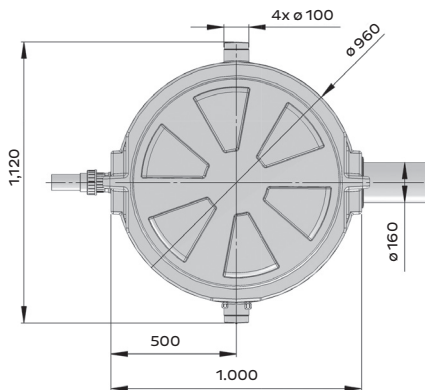

VORTEILE

- Einfache Wartung: 2 Pumpen auf einem Kupplungsfuß aus Gusseisen mit Führungsstäben aus Edelstahl
- Vertikaler Bohrbereich für den Abwasserzufluss mit Bohrschablone
- Erhältlicher Aufsatz: 40 cm (siehe S. 88)
- Frostfreie Druckleitung: 0,80 m (1,20 m mit Aufsatz)

ANWENDUNGEN

- Entsorgung von Abwasser aus vielen Geschäften oder aus einer Gruppe von Einfamilienhäusern
- Zur Installation außerhalb des Gebäudes
- Vollständig geeignet für die Unterflurmontage in frostgefährdeten Bereich
- Druckleitungs-Abgang: 870 mm (1.270 mm mit Aufsatz)

MERKMALE

- **Material:** Polyethylen
- **Maximaltemperatur des zulaufenden Abwassers:** bis 70 °C für max. 5 min im Kurzzeitbetrieb
- **Füllstand ON/OFF:** 650/150 mm
- **Wasserzulaufleitung:** 560 – 1 460 mm (mit Aufsatz: 960 – 1.860 mm)
- **Aktivierungssystem:** Schwimmer
- **Alarm-Füllstand:** 930 mm
- Rückschlag- und Absperrventile
- **Einlass:** DN 160
- **Druckleitung:** DN 50

PUMPENKENNLINIE

**SANIFOS 1300 mit 40 cm Aufsatz,
REFERENZ: EAN 3308815077826
R0250100**

2 Verankerungspunkte

FREQUENZ (HZ)	I MAX (A)	U/MIN	SCHUTZKLASSE	Q MAX (M³/H)	H MAX (M)	GEWICHT (KG)	FERNSTEUERUNG	SCHUTZKLASSE STEUERUNG	ALARM
50-60	2 x 6	2.800	IP 68	22	12	192	SMART	IPX4	Extern, mit Kabel