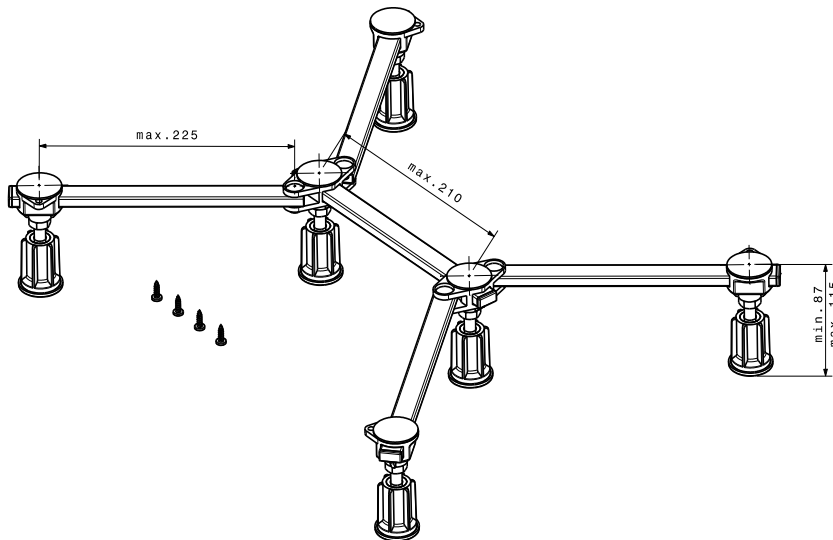

Ferroplast® D6 Mini

Anwendungsgebiet

Der »Ferroplast® D6 Mini« ist ein Wannenfuß für Duschwannen aus Stahl- oder Acryl mit einer Größe von 75 x 75 bis 100 x 100 cm und hat einen Höhenverstellbereich von 87 - 115 mm.

Allgemeine Informationen

- Artikelnummer:** 000.146.002
Lieferumfang:
- 1 vormontierter Duschwannenfuß
 - 5 verzinkte Stahlprofile
 - 6 vormontierte, höhenverstellbare Stellfüße mit Drehlager
 - Befestigungsmaterial
 - Montageanweisung

Technische Eigenschaften

- für Viertelkreis-, Fünfeck-, und Rechteckduschwannen aus Stahl oder Acryl
- Höhenverstellbereich 87 - 115 mm
- höhenverstellbare, axial verschiebbare und mit Drehlagern ausgestattete Füße
- Mittelstütze mit Armen axial verschiebbar
- körperschallgedämmt
- komplett vormontiert