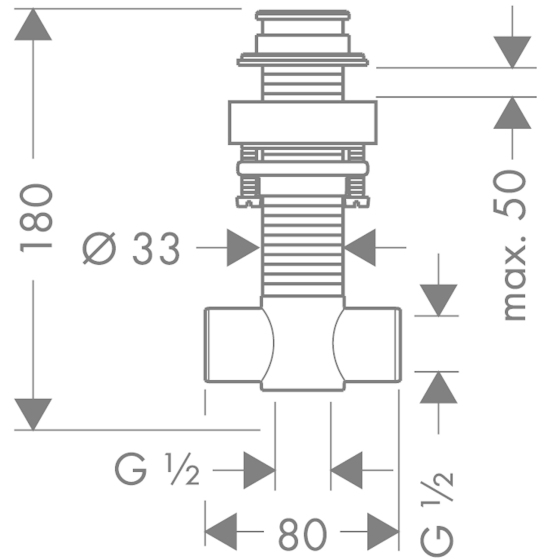

Grundkörper für Wanneneinlauf für Wannенrandmontage

Oberflächen: k.a. Artikelnummer: 96125000

Beschreibung

Produktabbildung

Maßzeichnung

Ihr Online-Fachhändler für:

hansgrohe

- Kostenlose und individuelle Beratung
- Hochwertige Produkte
- Kostenloser und schneller Versand