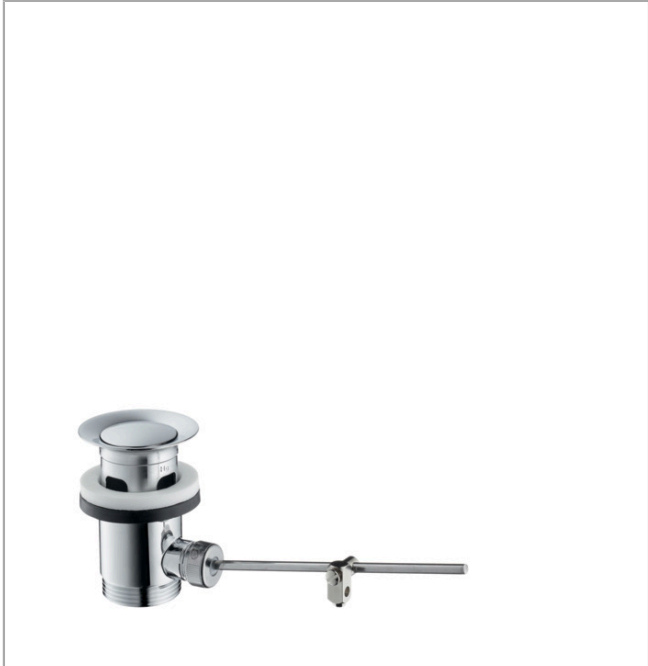

Ablaufgarnitur mit Zugstange für Waschtisch- und Bidetmischer

Oberflächen: **chrom** Artikelnummer: **94139000**

Beschreibung

Merkmale

- Bedienung über Zugstange
- für Becken mit Überlauf
- Messing
- Ablaufstopfenmaterial Messing
- Anschlussgröße G 1¼

Produktabbildung