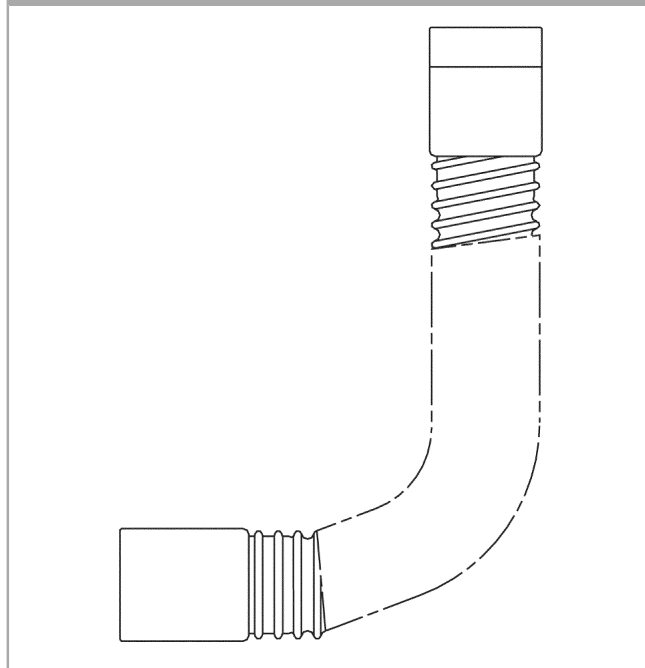

Secuflex Set

Oberflächen: k.a. Artikelnummer: 94109000

Beschreibung

Merkmale

- Secuflex Schlauchgarnitur
- Anschlussgröße: DN15
- Sonderlänge 1,40 m Auszug

Produktabbildung

Maßzeichnung

Ihr Online-Fachhändler für: