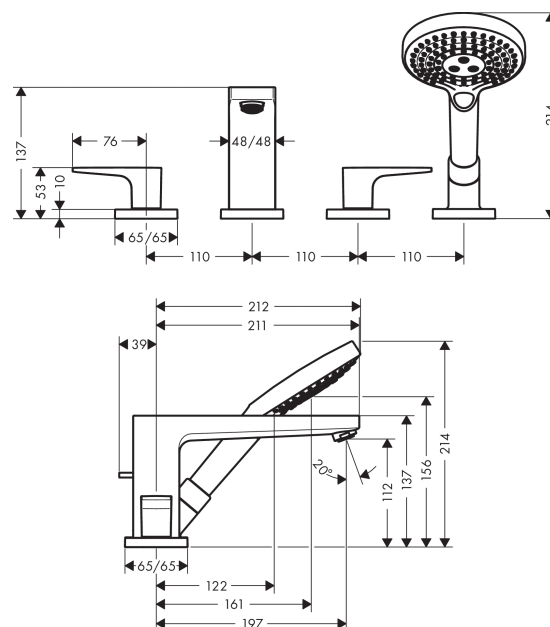

Metropol

4-Loch Wannenrandarmatur mit Bügelgriffen

Oberflächen: **chrom** Artikelnummer: **74552000**

Beschreibung

Merkmale

- Ausladung 197 mm
- Anschlussart: Grundkörper
- Normal- und Brausestrahl
- Durchflussmenge: 22 l/min
- Keramikventile heiß/ kalt 90°
- Maximale Ausziehlänge Handbrause: 1,10 m
- Brausehalter integriert
- Anschlussgröße: DN15
- Lieferumfang: Griffe, Rosette, Umsteller, Wanneneinlauf

Technologie

Produktabbildung

Maßzeichnung

Durchflussdiagramm