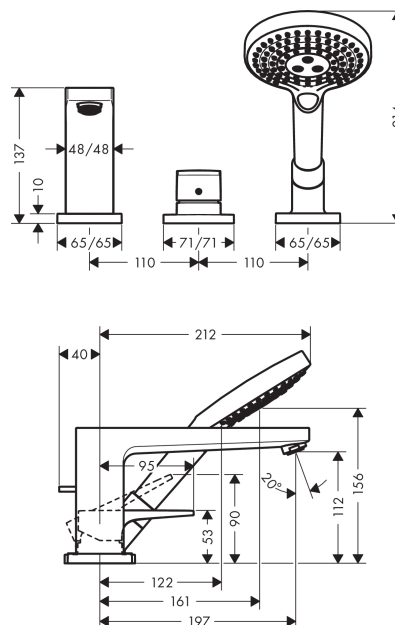

Maßzeichnung