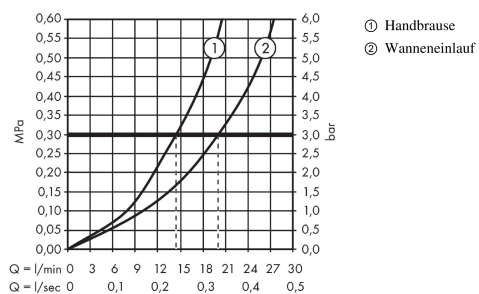

Durchflussdiagramm