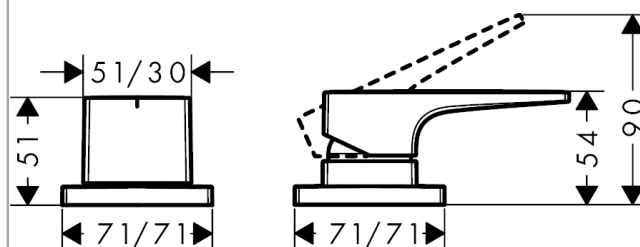

Metropol

2-Loch Einhebel-Wannenrandmischer mit Bügelgriff

Oberflächen: **chrom** Artikelnummer: **74548000**

Beschreibung

Merkmale

- Anschlussart: Grundkörper
- Normal- und Brausestrahl
- Keramikmischsystem
- Temperaturbegrenzung einstellbar
- Brausehalter integriert
- Anschlussgröße: DN15
- Lieferumfang: Griff, Rosette, Umsteller, Keramikkartusche

Produktabbildung

Maßzeichnung