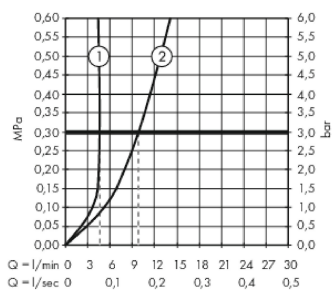

Durchflussdiagramm

- ① Mit Durchflussbegrenzer
- ② Ohne Durchflussbegrenzer