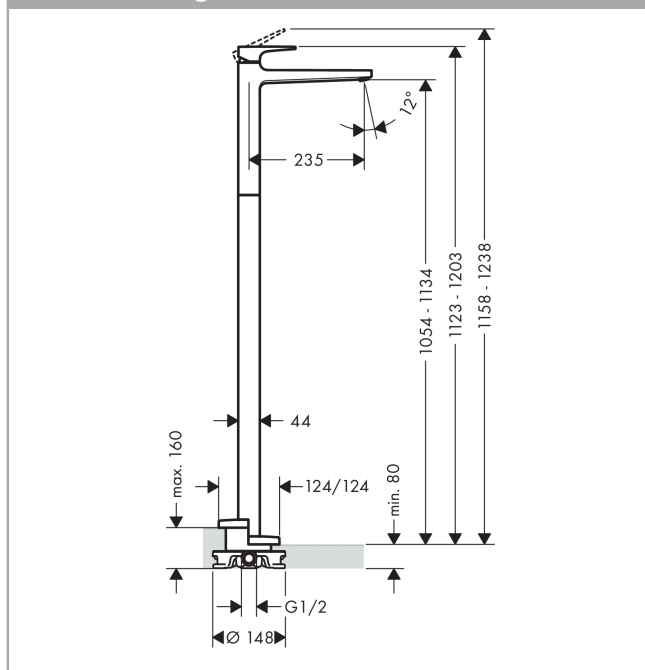

Maßzeichnung