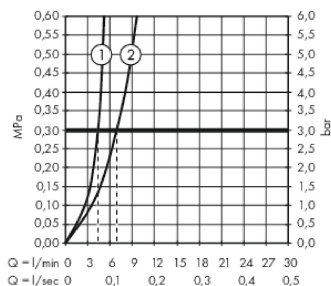

Metropol

3-Loch Waschtischarmatur 160 mit Bügelgriffen und Push-Open Ablaufgarnitur

Oberflächen: **chrom** Artikelnummer: **74515000**

Beschreibung

Merkmale

- ComfortZone 160
- Ausladung 152 mm
- Durchflussmenge: 5 l/min
- Keramikventile heiß/ kalt 90°
- Lieferumfang: Grund- und Fertigset
- Push-Open Ablaufgarnitur G 1¼
- für Durchlauferhitzer geeignet
- Anschlussart: G ¾ Anschlusschläuche
- Anschlussgröße: DN15
- P-IX 7298/IO

Technologie

Produktabbildung

Maßzeichnung

Durchflussdiagramm

- ① Mit Durchflussbegrenzer
- ② Ohne Durchflussbegrenzer

Ihr Online-Fachhändler für:

hansgrohe

- Kostenlose und individuelle Beratung
- Hochwertige Produkte
- Kostenloser und schneller Versand