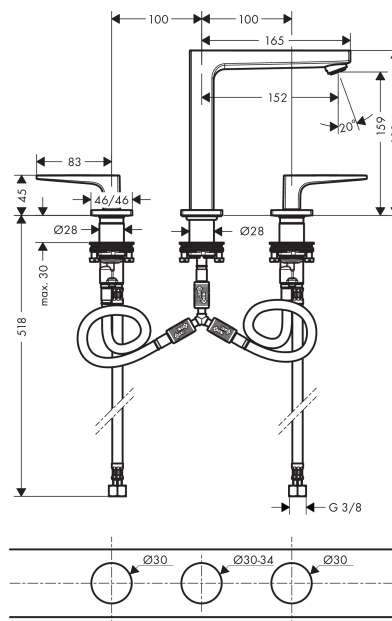

Metropol

3-Loch Waschtischarmatur 160 mit Bügelgriffen und Push-Open Ablaufgarnitur

Oberflächen: **chrom** Artikelnummer: **74515000**

Beschreibung

Merkmale

- ComfortZone 160
- Ausladung 152 mm
- Durchflussmenge: 5 l/min
- Keramikventile heiß/ kalt 90°
- Lieferumfang: Grund- und Fertigset
- Push-Open Ablaufgarnitur G 1¼
- für Durchlauferhitzer geeignet
- Anschlussart: G ¾ Anschlusschläuche
- Anschlussgröße: DN15
- P-IX 7298/IO

Technologie

Produktabbildung

Maßzeichnung

Durchflussdiagramm

- ① Mit Durchflussbegrenzer
- ② Ohne Durchflussbegrenzer

Ihr Online-Fachhändler für:

hansgrohe

- Kostenlose und individuelle Beratung
- Hochwertige Produkte
- Kostenloser und schneller Versand