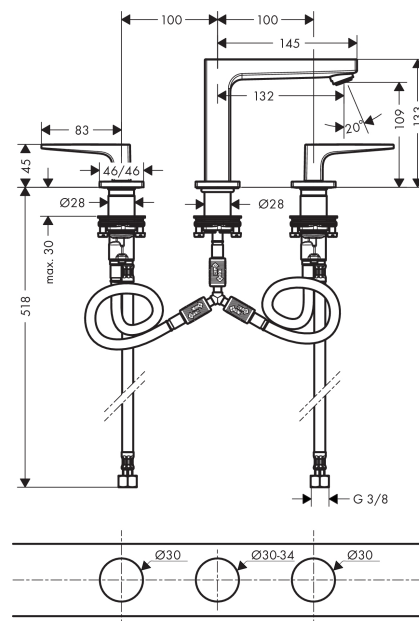

Metropol

3-Loch Waschtischarmatur 110 mit Bügelgriffen und Push-Open Ablaufgarnitur

Oberflächen: **chrom** Artikelnummer: **74514000**

Beschreibung

Merkmale

- ComfortZone 110
- Ausladung 132 mm
- Durchflussmenge: 5 l/min
- Keramikventile heiß/ kalt 90°
- Lieferumfang: Grund- und Fertigset
- Push-Open Ablaufgarnitur G 1¼
- für Durchlauferhitzer geeignet
- Anschlussart: G ¾ Anschlusschläuche
- Anschlussgröße: DN15
- P-IX 7298/IO

Technologie

Produktabbildung

Maßzeichnung

Durchflussdiagramm

- ① Mit Durchflussbegrenzer
- ② Ohne Durchflussbegrenzer

Ihr Online-Fachhändler für:

hansgrohe

- Kostenlose und individuelle Beratung
- Hochwertige Produkte
- Kostenloser und schneller Versand