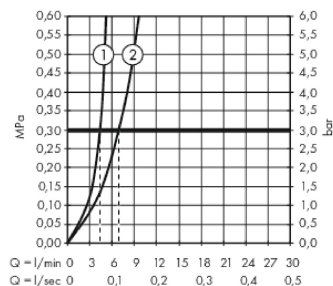

Metropol

3-Loch Waschtischarmatur 110 mit Bügelgriffen und Push-Open Ablaufgarnitur

Oberflächen: **chrom** Artikelnummer: **74514000**

Beschreibung

Merkmale

- ComfortZone 110
- Ausladung 132 mm
- Durchflussmenge: 5 l/min
- Keramikventile heiß/ kalt 90°
- Lieferumfang: Grund- und Fertigset
- Push-Open Ablaufgarnitur G 1¼
- für Durchlauferhitzer geeignet
- Anschlussart: G ¾ Anschlusschläuche
- Anschlussgröße: DN15
- P-IX 7298/IO

Technologie

Produktabbildung

Maßzeichnung

Durchflussdiagramm

- ① Mit Durchflussbegrenzer
- ② Ohne Durchflussbegrenzer

Ihr Online-Fachhändler für:

hansgrohe

- Kostenlose und individuelle Beratung
- Hochwertige Produkte
- Kostenloser und schneller Versand