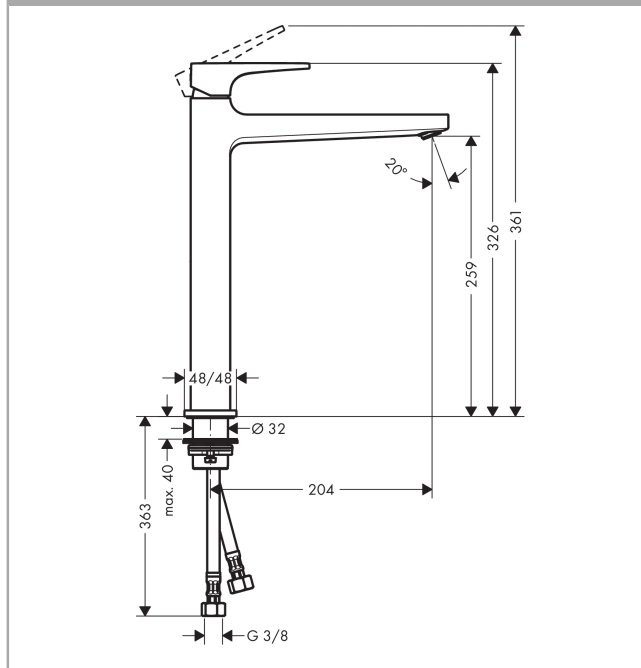

### Merkmale

- ComfortZone 260
- Ausladung 204 mm
- Normalstrahl
- Durchflussmenge: 5 l/min
- Keramikmischsystem
- Temperaturbegrenzung einstellbar
- Push-Open Ablaufgarnitur G 1¼
- für Durchlauferhitzer geeignet
- Anschlussart: G ¾ Anschlussschläuche
- Anschlussgröße: DN15
- P-IX 7295/IO

## Maßzeichnung