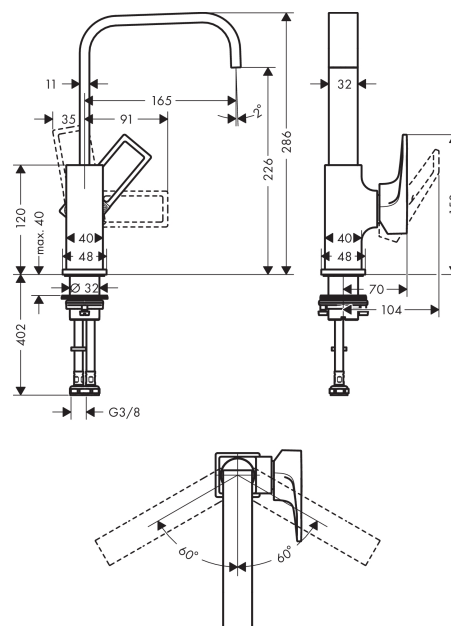

##### Merkmale

- ComfortZone 230
- Ausladung 165 mm
- Normalstrahl
- Durchflussmenge: 5 l/min
- Keramikmischsystem
- Temperaturbegrenzung einstellbar
- Push-Open Ablaufgarnitur G 1/4
- für Durchlauferhitzer geeignet
- Schwenkbereich 120°
- Anschlussart: G 3/8 Anschlussschläuche
- Anschlussgröße: DN15
- PA-IX 7300/IO

#### Produktabbildung

#### Maßzeichnung