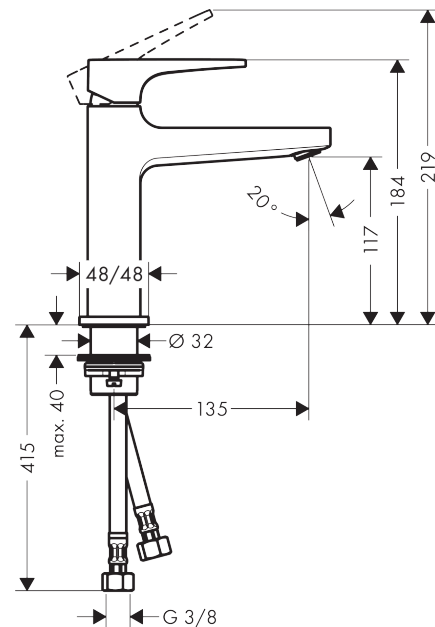

Metropol

Einhebel-Waschtischmischer 110 mit Bügelgriff und Push-Open Ablaufgarnitur

Oberflächen: **chrom** Artikelnummer: **74507000**

Beschreibung

Merkmale

- ComfortZone 110
- Ausladung 135 mm
- Normalstrahl
- Durchflussmenge: 5 l/min
- Keramikmischsystem
- Temperaturbegrenzung einstellbar
- Push-Open Ablaufgarnitur G 1¼
- für Durchlauferhitzer geeignet
- Anschlussart: G ¾ Anschlussschläuche
- Anschlussgröße: DN15
- P-IX 7295/IO

Technologie

Designpreise

reddot award 2017
winner

GERMAN
DESIGN
AWARD
WINNER
2018

Produktabbildung

Maßzeichnung

Durchflussdiagramm