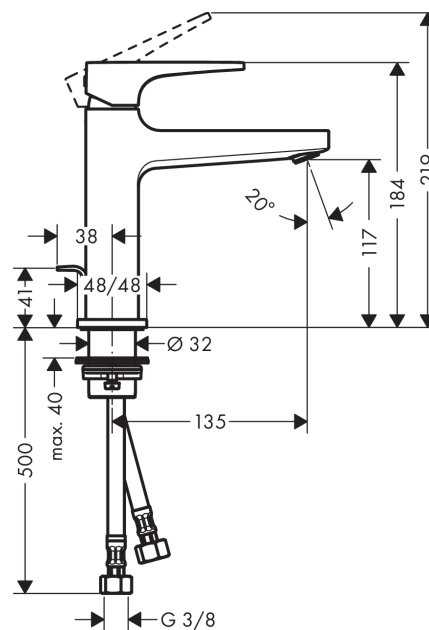

Metropol

Einhebel-Waschtischmischer 110 mit Bügelgriff und Zugstangen-Ablaufgarnitur

Oberflächen: **chrom** Artikelnummer: **74506000**

Beschreibung

Merkmale

- ComfortZone 110
- Ausladung 135 mm
- Normalstrahl
- Durchflussmenge: 5 l/min
- Keramikmischsystem
- Temperaturbegrenzung einstellbar
- Zugstangen-Ablaufgarnitur G 1¼
- für Durchlauferhitzer geeignet
- Anschlussart: G ¾ Anschlussschläuche
- Anschlussgröße: DN15
- P-IX 7295/IO

Technologie

Designpreise

reddot award 2017
winner

Produktabbildung

Maßzeichnung

Durchflussdiagramm