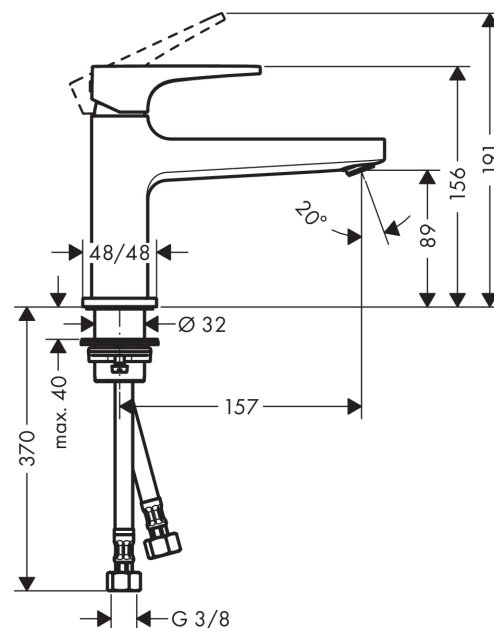

##### Merkmale

- ComfortZone 100
- Ausladung 157 mm
- Normalstrahl
- Durchflussmenge: 5 l/min
- Keramikmischsystem
- Temperaturbegrenzung einstellbar
- Push-Open Ablaufgarnitur G 1¼
- für Durchlauferhitzer geeignet
- Anschlussart: G ¾ Anschlussschläuche
- Anschlussgröße: DN15
- P-IX 7295/IO

#### Maßzeichnung