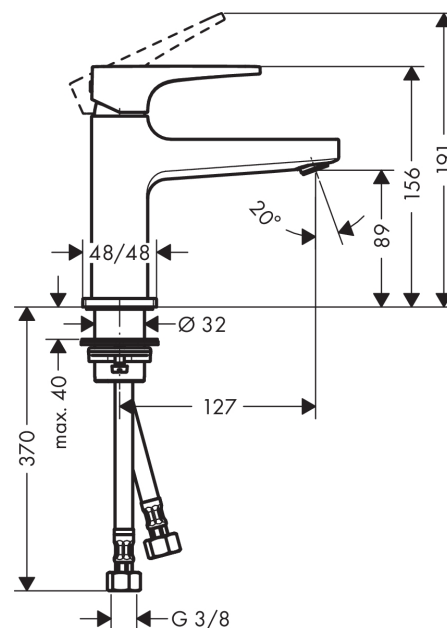

Metropol
Einhebel-Waschtischmischer 100 mit Bügelgriff für Handwaschbecken mit Push-Open
Ablaufgarnitur
 Oberflächen: **chrom** Artikelnummer: **74500000**

Beschreibung

Merkmale

- ComfortZone 100
- Ausladung 127 mm
- Normalstrahl
- Durchflussmenge: 5 l/min
- Keramikmischsystem
- Temperaturbegrenzung einstellbar
- Push-Open Ablaufgarnitur G 1¼
- für Durchlauferhitzer geeignet
- Anschlussart: G ¾ Anschlussschläuche
- Anschlussgröße: DN15
- P-IX 7295/IO

Technologie

Designpreise

Produktabbildung

Maßzeichnung

Durchflussdiagramm