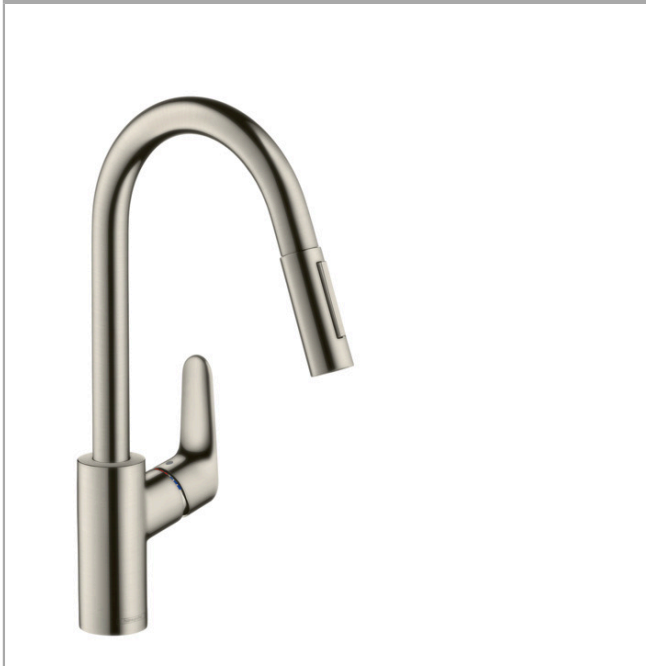

M41

M4116-H240 Einhebel-Küchenmischer 240 mit Ausziehbrause

Oberflächen: **edelstahl finish** Artikelnummer: **73880800**

Beschreibung

Merkmale

- ComfortZone 240
- Schwenkbereich 150°
- Laminar- und Brausestrahl
- Brausestrahl arretierbar, Strahlrückstellung durch Tastendruck
- MagFit magnetische Brausehalterung
- Anschlussgröße: DN15
- Durchflussmenge 9,5 l/min
- Keramikmischsystem
- Anschlussart: G 3/8 Anschlusschläuche
- Rückflussverhinderer integriert
- für Durchlauferhitzer geeignet
- sBox für eine leise, leichtgängige und geschützte Schlauchführung im Unterschrank, Auszugslänge bis zu 76 cm
- Hahnlochbohrung mit 35 mm erforderlich

Technologie

Produktabbildung

Maßzeichnung

M41

M4116-H240 Einhebel-Küchenmischer 240 mit Ausziehbrause

Oberflächen: **edelstahl finish** Artikelnummer: **73880800**

Durchflussdiagramm