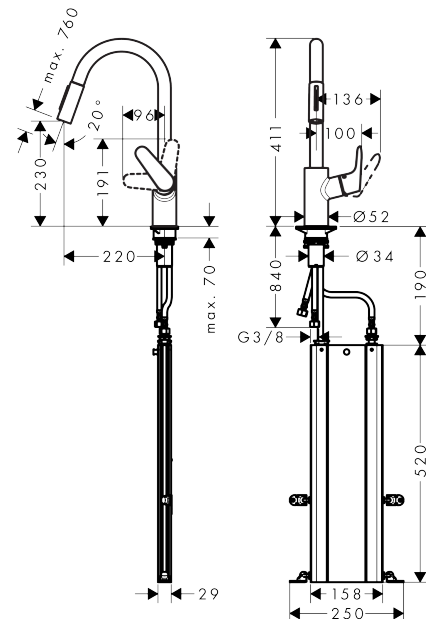

M41

M4116-H240 Einhebel-Küchenmischer 240 mit Ausziehbrause

Oberflächen: **edelstahl finish** Artikelnummer: **73880800**

Beschreibung

Merkmale

- ComfortZone 240
- Schwenkbereich 150°
- Laminar- und Brausestrahl
- Brausestrahl arretierbar, Strahlrückstellung durch Tastendruck
- MagFit magnetische Brausehalterung
- Anschlussgröße: DN15
- Durchflussmenge 9,5 l/min
- Keramikmischsystem
- Anschlussart: G 3/8 Anschlusschläuche
- Rückflussverhinderer integriert
- für Durchlauferhitzer geeignet
- sBox für eine leise, leichtgängige und geschützte Schlauchführung im Unterschrank, Auszugslänge bis zu 76 cm
- Hahnlochbohrung mit 35 mm erforderlich

Technologie

Produktabbildung

Maßzeichnung

M41

M4116-H240 Einhebel-Küchenmischer 240 mit Ausziehbrause

Oberflächen: **edelstahl finish** Artikelnummer: **73880800**

Durchflussdiagramm