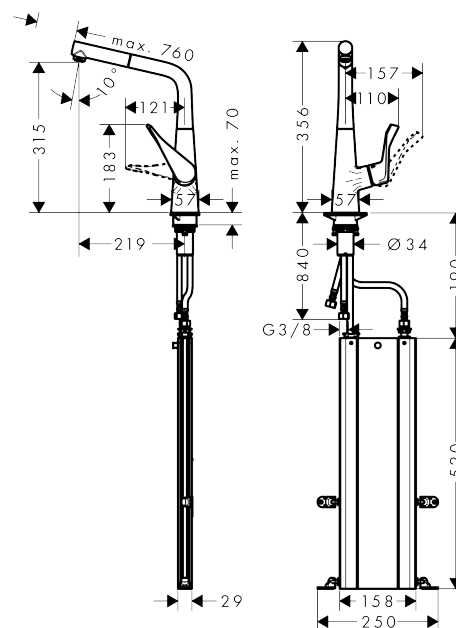

Maßzeichnung