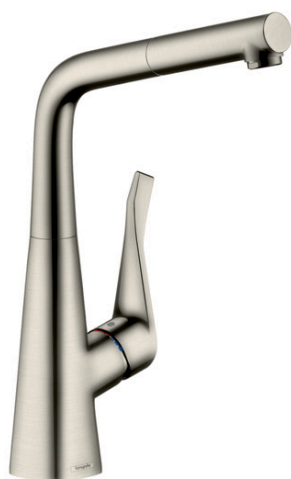

M71

M7114-H320 Einhebel-Küchenmischer 320 mit Ausziehauslauf

Oberflächen: edelstahl finish Artikelnummer: 73812800

Beschreibung

Merkmale

- ComfortZone 320
- Schwenkbereich 110° / 150°
- Laminarstrahl
- MagFit magnetische Brausehalterung
- Anschlussgröße: DN15
- Durchflussmenge 10 l/min
- Keramikmischsystem
- Anschlussart: G 3/8 Anschlussschläuche
- Rückflussverhinderer integriert
- für Durchlauferhitzer geeignet
- sBox für eine leise, leichtgängige und geschützte Schlauchführung im Unterschrank, Auszugslänge bis zu 76 cm
- deutlich reduziertes Spritzverhalten durch sanften Start des Wasserstrahls
- Hahnlochbohrung mit 35 mm erforderlich

Technologie

Produktabbildung