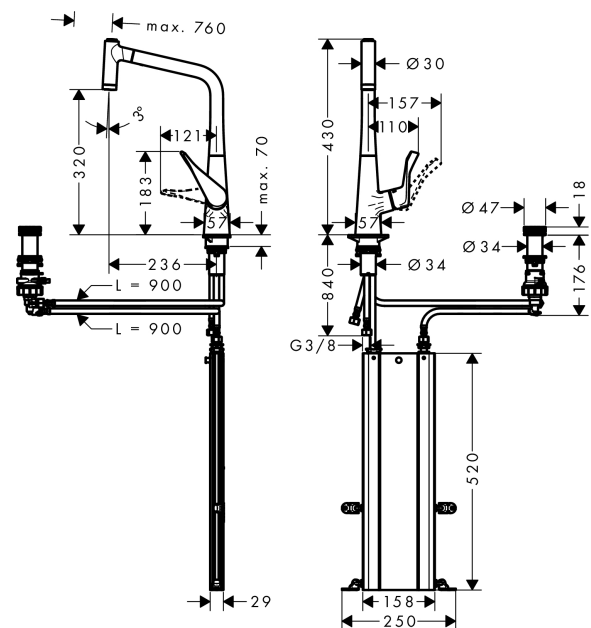

Maßzeichnung