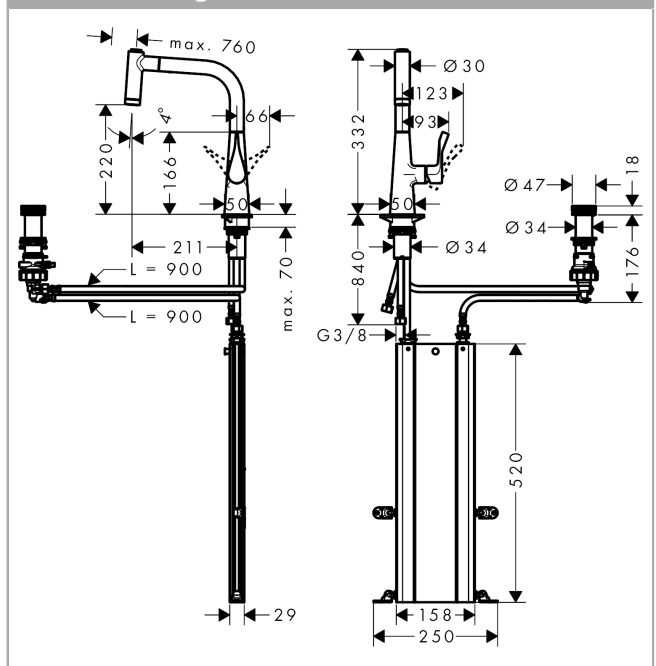

Maßzeichnung