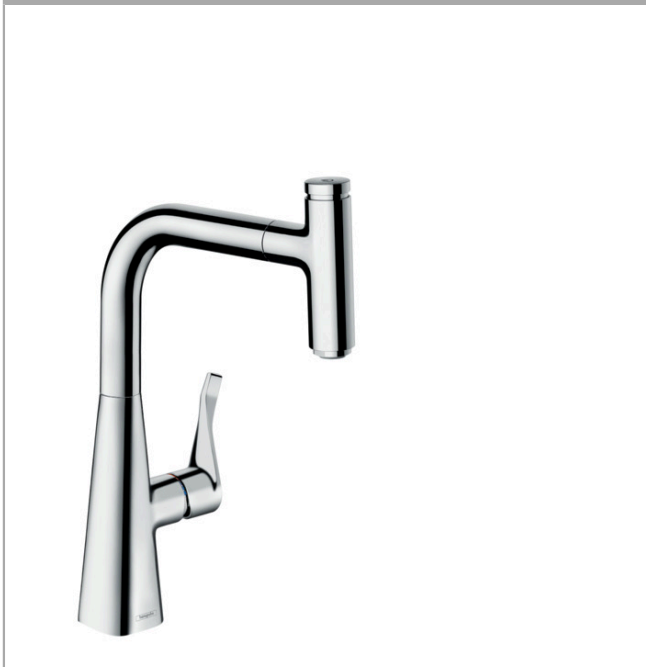

M71

M7115-H240 Einhebel-Küchenmischer 240 mit Ausziehauslauf

Oberflächen: **chrom** Artikelnummer: **73802000**

Beschreibung

Merkmale

- ComfortZone 240
- Schwenkbereich 110° / 150°
- Laminarstrahl
- Select-Knopf zum komfortablen An- und Abstellen des Wasserstrahls
- MagFit magnetische Brausehalterung
- Anschlussgröße: DN15
- Durchflussmenge 8 l/min
- Keramikmischsystem
- Anschlussart: G 3/8 Anschlussschläuche
- Rückflussverhinderer integriert
- für Durchlauferhitzer geeignet
- sBox für eine leise, leichtgängige und geschützte Schlauchführung im Unterschrank, Auszugslänge bis zu 76 cm
- deutlich reduziertes Spritzverhalten durch sanften Start des Wasserstrahls
- Hahnlochbohrung mit 35 mm erforderlich

Technologie

Produktabbildung