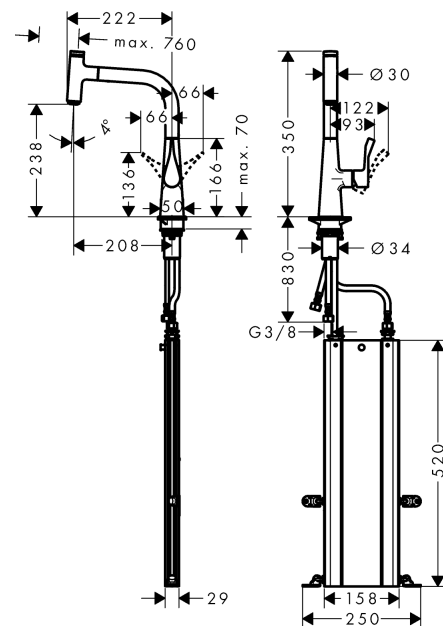

Maßzeichnung