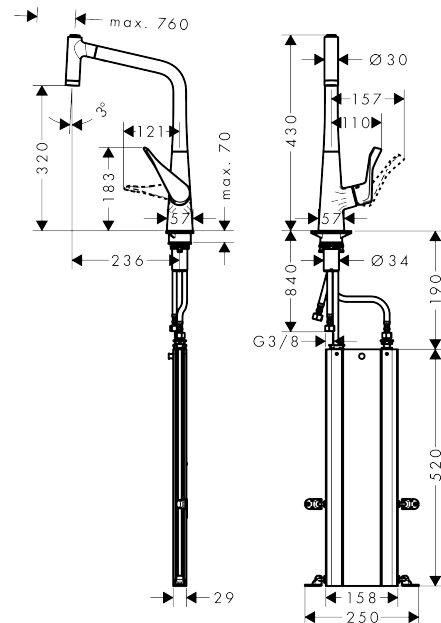

M71

M7116-H320 Einhebel-Küchenmischer 320 mit Ausziehbrause

Oberflächen: **edelstahl finish** Artikelnummer: **73801800**

Beschreibung

Merkmale

- ComfortZone 320
- Schwenkbereich 110° / 150°
- Laminar- und Brausestrahl
- Brausestrahl arretierbar, Strahlrückstellung automatisch durch Schließen der Armatur
- MagFit magnetische Brausehalterung
- Anschlussgröße: DN15
- Durchflussmenge 8 l/min
- Keramikmischsystem
- Anschlussart: G 3/8 Anschlusschläuche
- Rückflussverhinderer integriert
- für Durchlauferhitzer geeignet
- sBox für eine leise, leichtgängige und geschützte Schlauchführung im Unterschrank, Auszugslänge bis zu 76 cm
- Hahnlochbohrung mit 35 mm erforderlich

Technologie

Produktabbildung

Maßzeichnung

M71

M7116-H320 Einhebel-Küchenmischer 320 mit Ausziehbrause

Oberflächen: edelstahl finish Artikelnummer: 73801800

Durchflussdiagramm